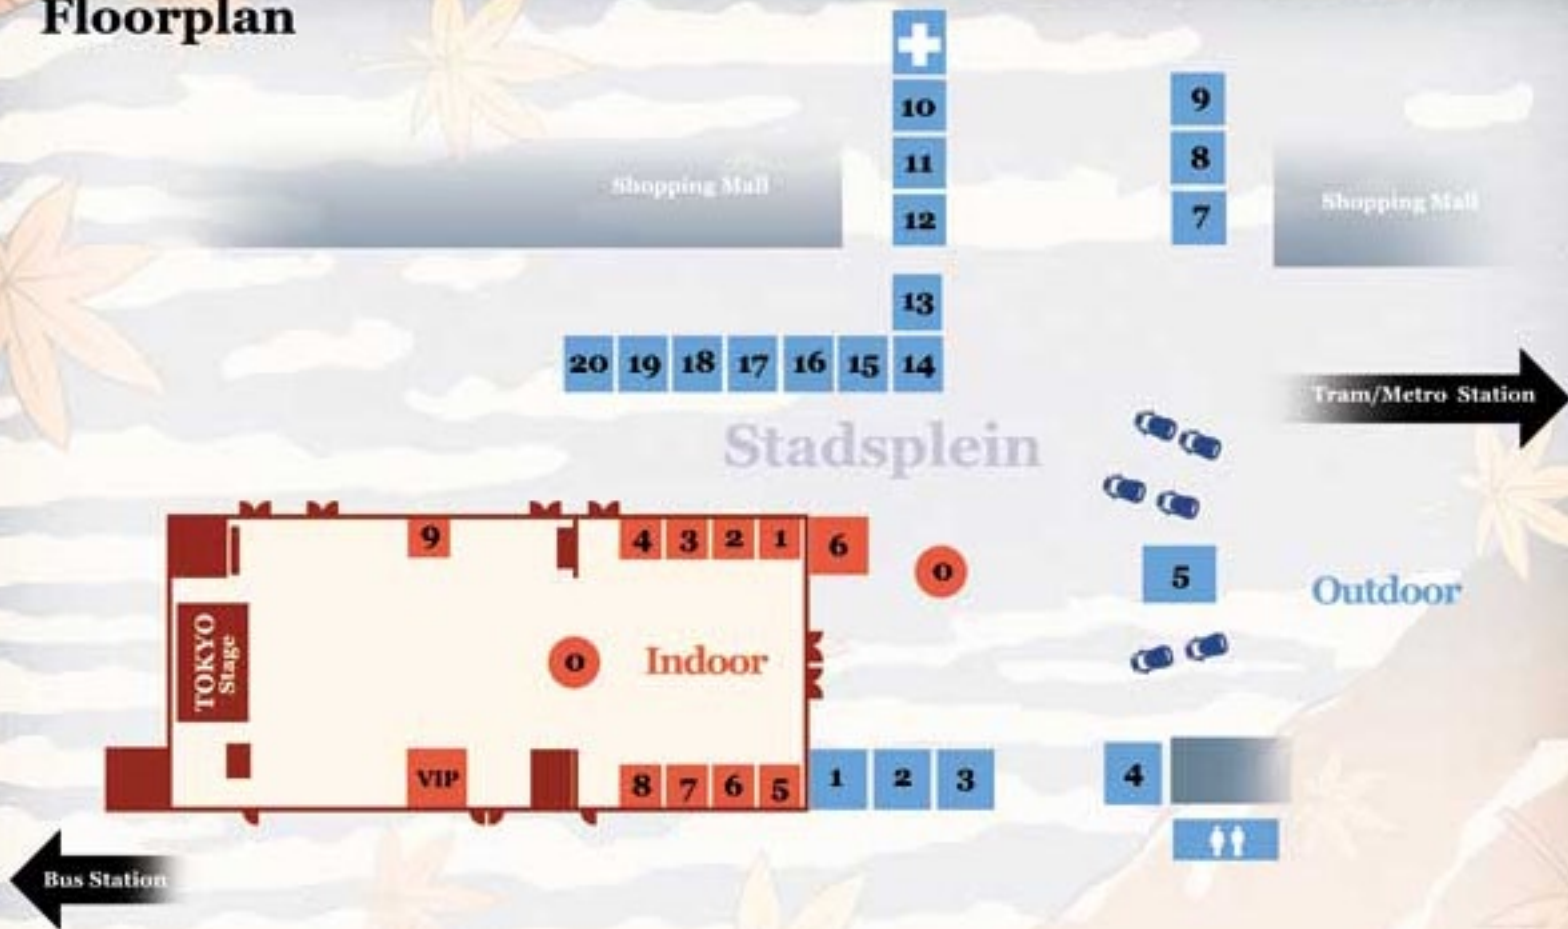

## ● プログラム 屋内

- |               |   |
|---------------|---|
| 12:00 - 12:15 | 開会の辞  |
| 12:15 - 12:25 | 鏡割り   |
| 12:30 - 13:00 | 太鼓演奏<br>Yamato Taiko School                     |
| 13:00 - 13:30 | 箏演奏<br>土井陽子、土井悠登                                |
| 13:30 - 14:00 | コーラス空<br>日蘭シルバーネット                              |
| 14:00 - 14:30 | 剣道デモンストレーション<br>錬心塾                             |
| 14:30 - 15:00 | 歌舞伎ショー<br>稚屋                                    |
| 15:00 - 15:25 | 日本の歌<br>チューリップ学園児童                              |
| 15:25 - 15:45 | 日本プロモーションビデオ                                    |
| 15:45 - 16:15 | 寿司デモンストレーション<br>富川正則<br>(ホテルオークラアムステルダム山里 総料理長) |
| 16:20 - 16:50 | 空手デモンストレーション<br>KLM空手クラブ 玄制館                    |
| 16:50 - 17:20 | 歌謡ショー<br>NANA-IRO                               |
| 17:20 - 17:35 | 日本プロモーションビデオ                                    |
| 17:35 - 18:05 | ジャズ・ナイト<br>大江千里                                 |
| 18:10 - 18:30 | よさこいダンス<br>雷電よさこい                               |
| 18:30 - 18:35 | 閉会の辞<br>斉藤賢治 (ジャパンフェスティバル財団 議長)                 |
| 18:35 - 19:00 | DJショー & パラパラダンス<br>Deshima Sounds               |
| 19:00         | プログラム終了   |

# Floorplan

## Restaurants